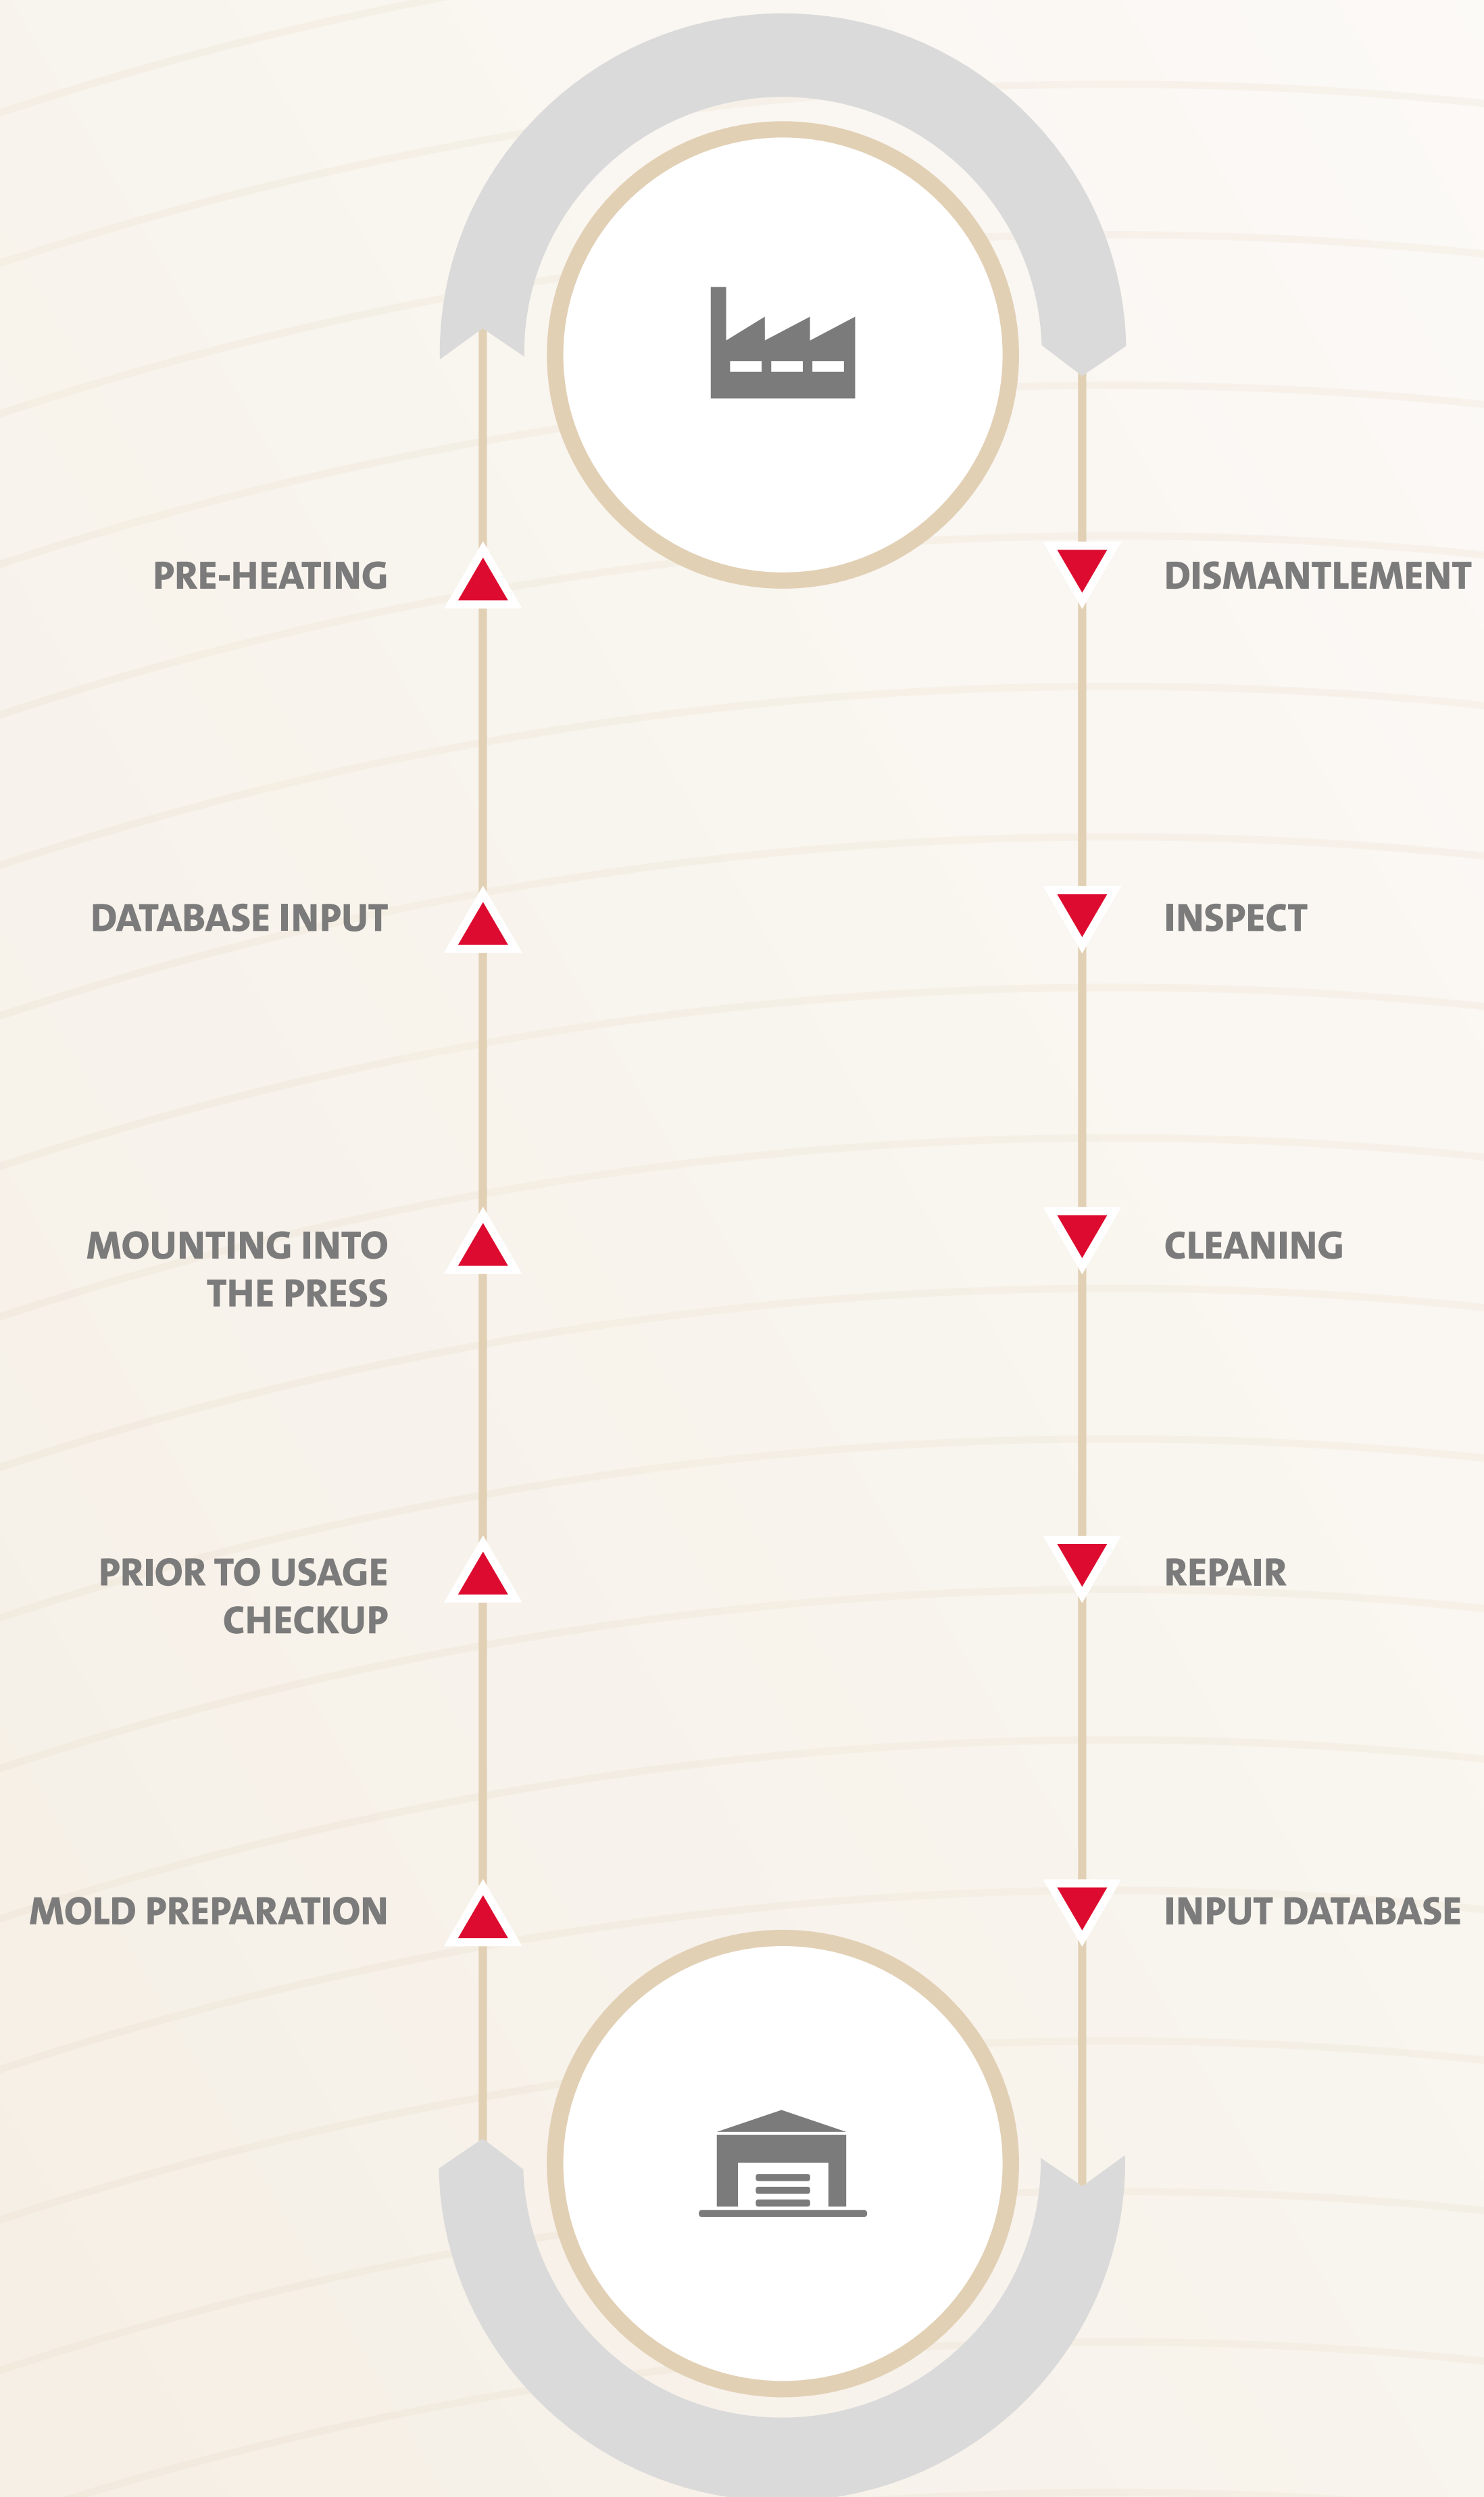

Unsere automatisierten
Reinigungsmethoden die
sich perfekt ergänzen.

- » REINIGUNG DER FORM
UND SEITENWÄNDE
- » ABGESTIMMT AUF IHRE
BEDÜRFNISSE
- » PERFEKTE INTEGRATION IN
IHREN PRODUKTIONSABLAUF

ON THE SAFE SIDE

Wir legen bei der Reinigung allergrößten Wert auf Sicherheit und setzen dabei auf die Unterstützung unseres Reinigungs-Roboters. Die automatisierte Technologie strahlt die Reifenformen ganz selbstständig mit Trockeneis ab.

REINIGUNG MIT ULTRASCHALL

Ein effektives und behutsames
Rezept für saubere Formen
und Vents

- » **LÄNGERE LEBENSDAUER
DER VENTS**
- » **REGELMÄSSIGE REINIGUNG
ERSPART NEUANSCHAFFUNG**

WARTUNG UND LAGERUNG

GLOBALER SERVICE

Neue Standorte gründen wir immer dort, wo Sie uns brauchen.

- » **INTERNATIONAL**
- » **FLEXIBEL EINSETZBAR**
- » **KOMPETENT UND ZUVERLÄSSIG**

Sie sagen uns, wo Sie uns brauchen, und wir bringen die richtigen Fachleute mit der besten Reinigungs-Technologie direkt zu Ihnen.